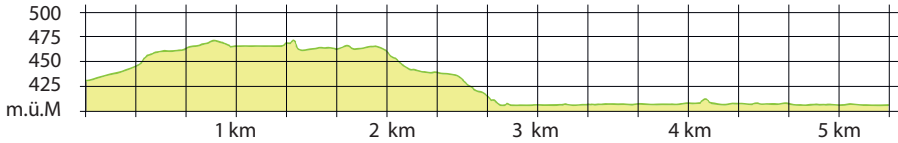

RIETWIES RUNDE

6

Haltestelle Risi/DOW

Bushaltestelle Risi/DOW, Linie 134

Bahnhof Horgen

Restaurant Sportbad Käpfnach