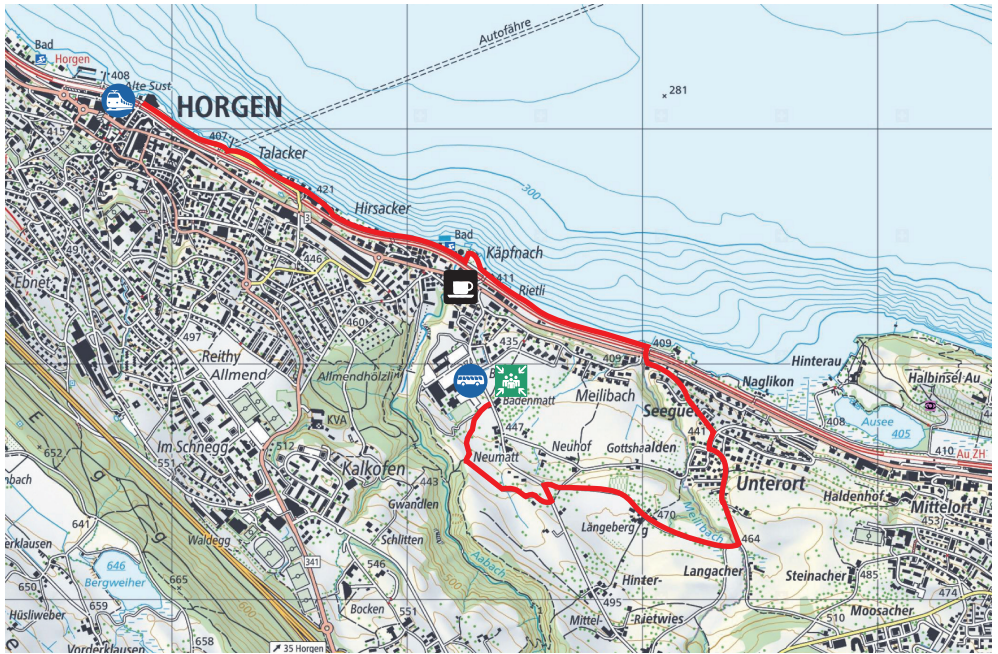

RIETWIES RUNDE

6

Haltestelle Risi/DOW

Bushaltestelle Risi/DOW, Linie 134

Bahnhof Horgen

Restaurant Sportbad Käpfnach